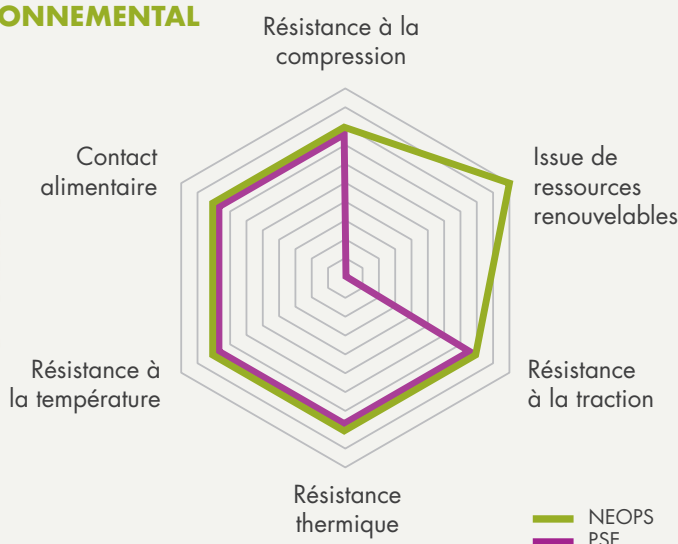

FICHE MATIÈRE

NEOPS
BORN ECOLOGICAL

NEOPS® / Juillet 2020

NEOPS®

La première matière alvéolaire certifiée
issue de ressources renouvelables

LES PLUS MATIÈRE

- Matière certifiée, d'origine non-pétrosourcée, issue de la biomasse (déchets verts)
- Alternative à la ressource fossile (pétrole)
- Solution bas carbone : réduction des émissions de CO₂ d'au moins 30%
- 100% recyclable dans les filières PSE (poubelles de tri, déchetteries, points de collecte) et KNAUF Circular®
- Différents grades disponibles (matière alimentaire, packaging, ignifugée et thermique)
- Marque déposée favorisant la communication grand public

CARACTÉRISTIQUES

- Aspect, performances et caractéristiques techniques identiques au PSE
- Produit et process certifiés REDcert² par l'organisme TÜV

UNE SOLUTION CERTIFIÉE FAVORABLE À L'ÉCONOMIE CIRCULAIRE DES PLASTIQUES

■ DES PERFORMANCES TECHNIQUES IDENTIQUES AU PSE MAIS AVEC UN MEILLEUR IMPACT ENVIRONNEMENTAL

Différents grades matières sont disponibles en fonction des performances recherchées : thermique, tenue au feu, absorption des chocs et contact alimentaire.

■ LE CONCEPT DE LA BIOMASS BALANCE

Les matières premières fossiles nécessaires à la fabrication de PSE sont remplacées par des matières premières renouvelables.

NEOPS
BORN ECOLOGICAL

UNE INNOVATION MATIÈRE SIGNÉE KNAUF INDUSTRIES